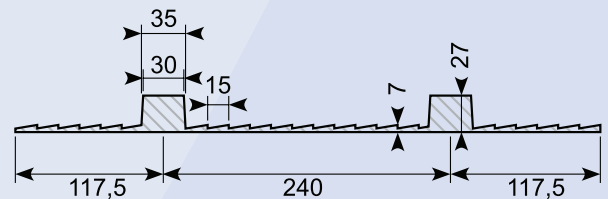

Rampemåtte / Rear Board Matting

SBR - Sort / Black - Commercial

Art.	Thickness (mm)	Width (mm)	Length (mm)
37.250X	6/14	1.750	1.550

SBR - Sort / Black - Commercial

Art.	Thickness (mm)	Width (mm)	Length (mm)
37.251X		2.400	1.200

Data	37.250X	37.251
Hårdhed / Hardness - Shore A	SBR 70	SBR 65
Densitet / Gravity - g/cm ³	1,5	1,55
Forlængelse / Elongation - %	250	200
Arbejdstemperatur / Working temperature - °C	-40 +80	-20 +75
Trækstyrke / Tensile strength - N/mm ²	4	4,5