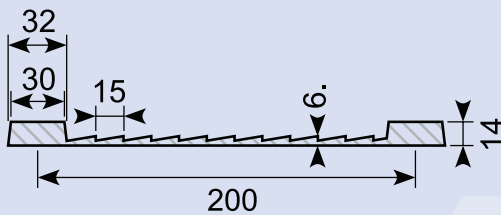

Rampemåtte / Rear Board Matting

SBR - Sort / Black - Commercial

Art.	Thickness (mm)	Width (mm)	Length (mm)
37.250X	6/14	1.750	1.550

SBR - Sort / Black - Commercial

Art.	Thickness (mm)	Width (mm)	Length (mm)
37.251X		2.400	1.200

Data	37.250X	37.251
Hårdhed / Hardness - Shore A	SBR 70	SBR 65
Densitet / Gravity - g/cm ³	1,5	1,55
Forlængelse / Elongation - %	250	200
Arbejdstemperatur / Working temperature - °C	-40 +80	-20 +75
Trækstyrke / Tensile strength - N/mm ²	4	4,5